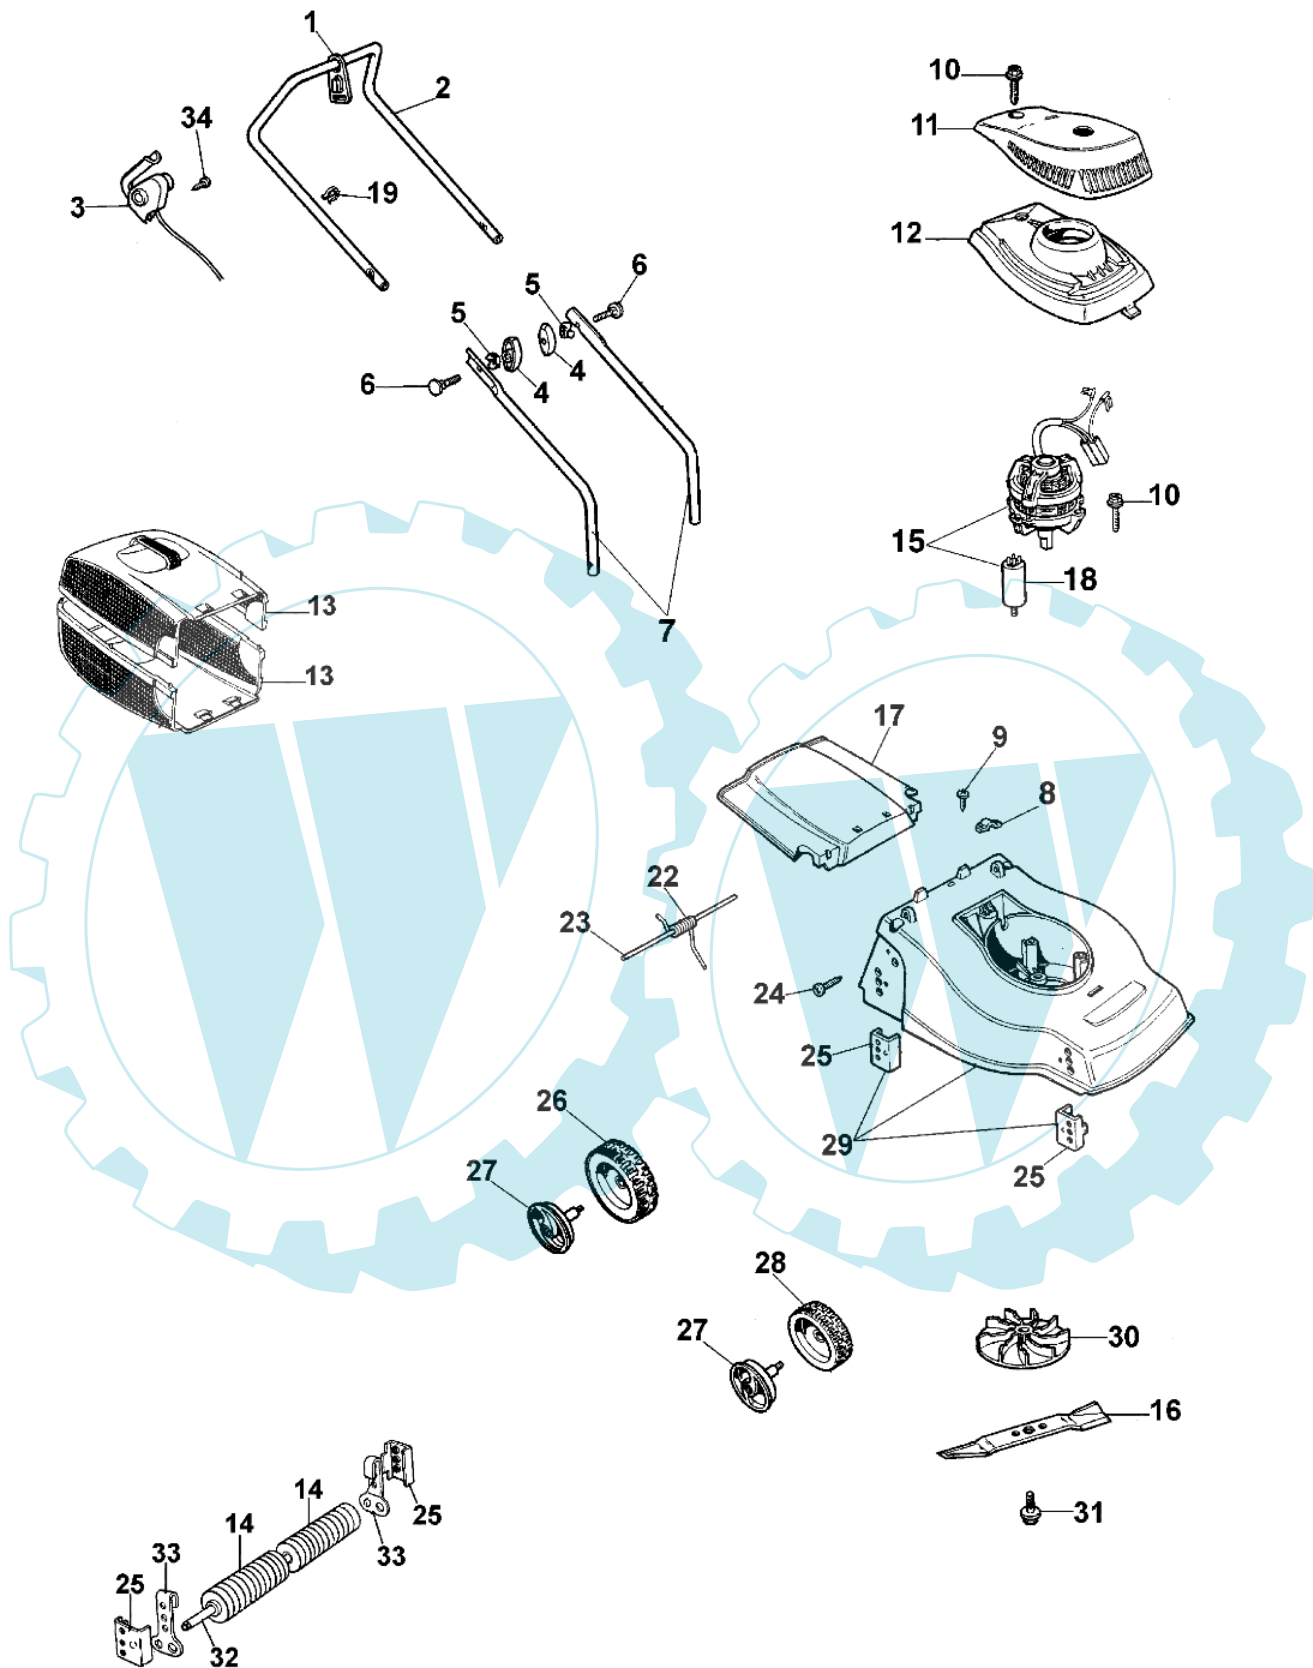

K 35 R - Komplett ersatzteilzeichnung

Bild Nr.	Anz.	Teilenummer	Beschreibung	Technische Nachricht
1	1	3044025	Sicherung	
2	1	66050021	Handgriff	
3	1	66052047R	Schalter	
4	2	4119013A	Knopf	
5	2	66050013	Distanzstück	
6	2	3910015R	Schraube	
7	1	66052041	Handgriff	
8	1	012000033	Platte	
9	2	3960059	Schraube	
10	5	3960050	Schraube	
11	1	66050042	Schultz	
12	1	66050041A	Schultz	
13	2	66050058	Grassfangkorb	
14	2	66050059	Walze	
15	1	66052034R	Motor	
16	1	66050018BR	Blatt	
17	1	66050040A	Deckel	
18	1	66050053	Kondenser	
19	1	3044087	Schelle	
22	1	66050017	Feder	
23	1	66050016	Stift	
24	2	3860052	Schraube	
25	4	66050022	Blech	
26	2	66050007	Rad	
27	4	66050010R	Knopf	
28	2	66050006	Rad	
29	1	66052016C	Gehäuse	
30	1	66050005A	Lufferrad	
31	1	66050014A	Schraube	
32	1	66050060	Stift	
33	2	66050061	Blech	
34	2	66050036	Schraube	